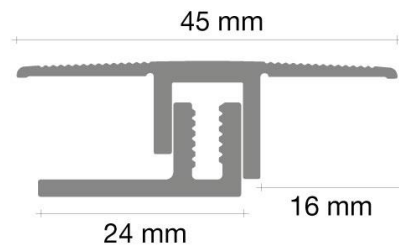

Ominaisuudet:

Ominaisuudet	Arvo
Materiaali	Anodisoitu alumiini
Pinta	Naarmuuntumaton ja liukumista estävä
Värit	Hopea. UV-suojattu
Pohjaosa	Alumiinioksidi. Yläosaa varten tarkoitetut ruuvit mukana

Väestötiedot:

Tuote	Pituus mm	Leveys mm	Korkeus mm	Määrä/pakkaus kpl
T-lista PGEXPCSILV / 49176	2700	45	3*	5

Asennusohje:

Asenna pohjaosa alustaan. Aseta yläosa pohjaosan päälle ja kiinnitä ruuvit (mukana). Jos alle on asennettu lattialämmitys, pohjaosan kiinnitykseen suositellaan liimausta.

Soveltuu 7–12 mm:n lattioille

Huomioitava: Teknisissä tiedoissa esitetyt yksityiskohdat ja ominaisuudet voivat muuttua ilman erillistä ilmoitusta!